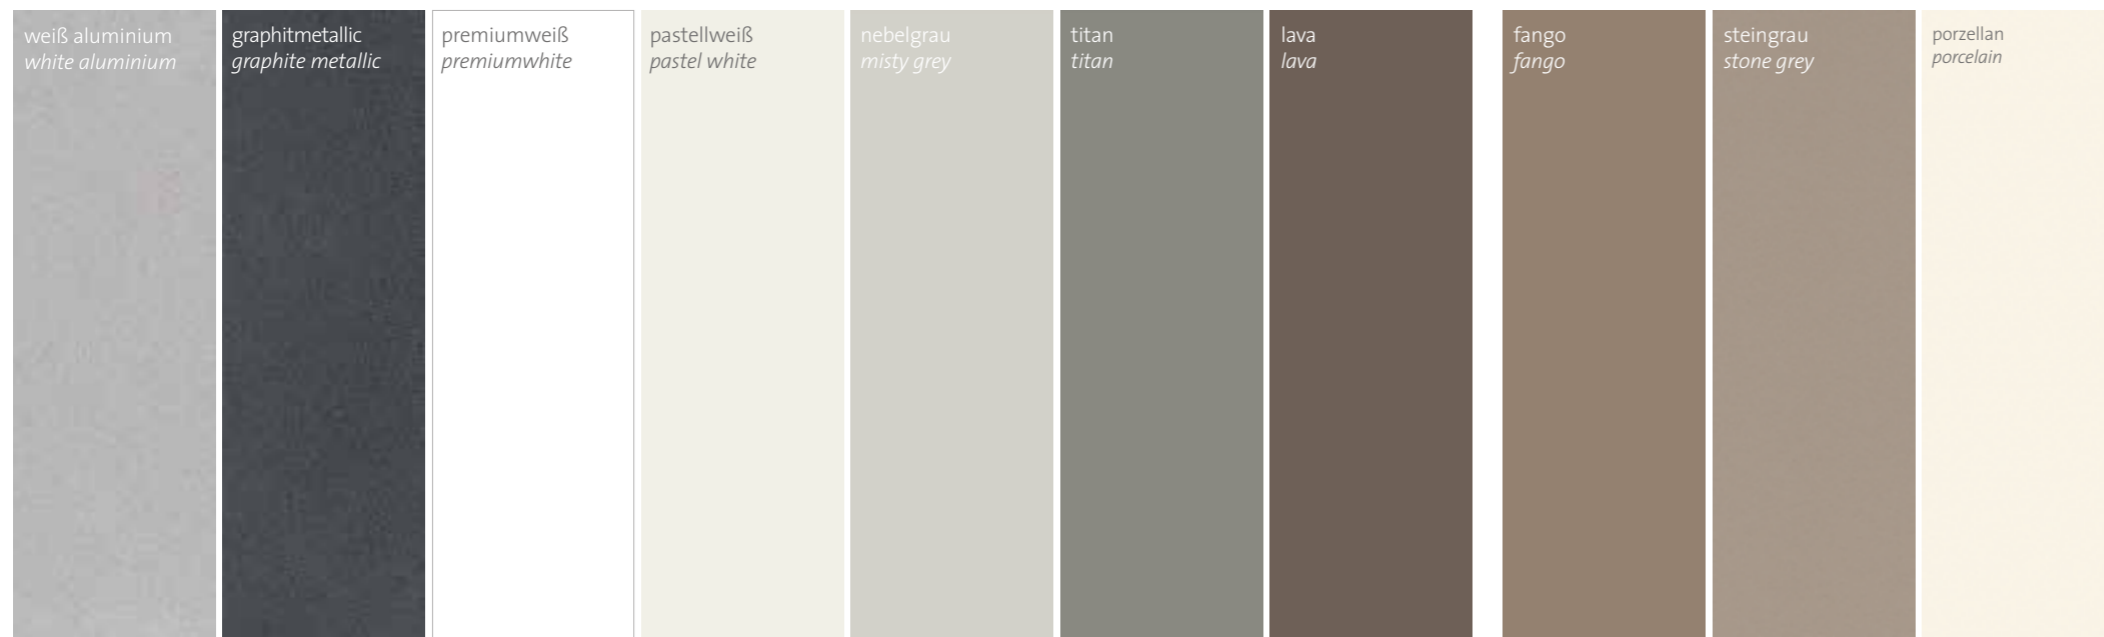

Echtholz furnier / *veneer*

Holzdekor / *wood-decor*

Dekor / *decor*

Bitte überprüfen Sie die Verfügbarkeit der Oberflächen, Farben und Furniere in der gültigen Preisliste des Standardsortimentes für das jeweilige Schranksystem.