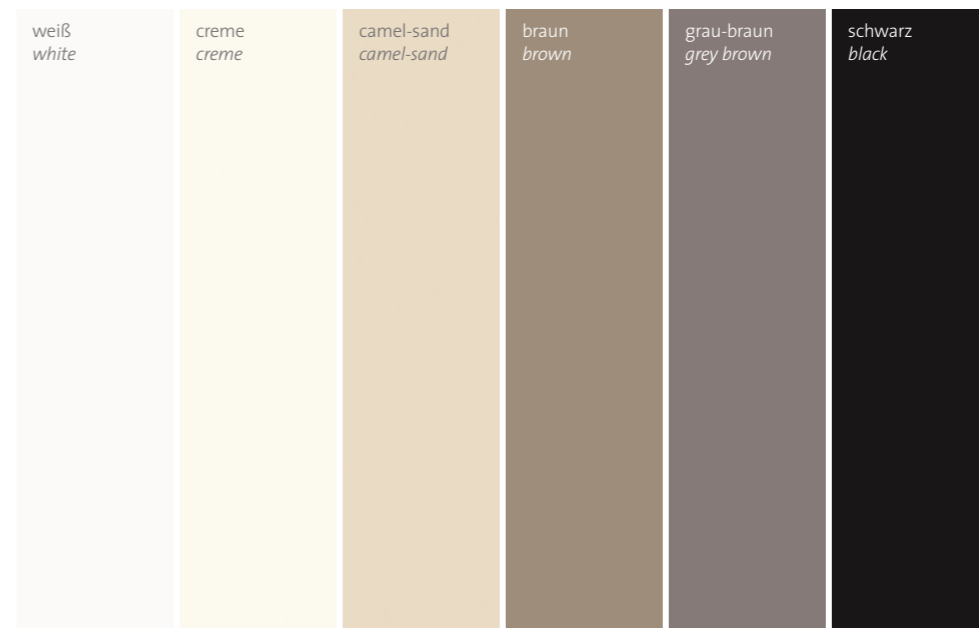

LET`S TALK "ROUND"
Tischplatten *Desktops*

Besprechungstische *Meeting Tables*

LET`S TALK "FLIP"
Arbeits-tische *Desktops*

Holzdekor / wood-decor

Tischoberflächen / desktop surfaces

Uni Dekor / decor uni

Gestellfarben / Frame colours

Echtholz furnier / veneer

Soft Touch Oberfläche / soft touch surface

Bitte überprüfen Sie die Verfügbarkeit der Oberflächen, Farben und Furniere in der gültigen Preisliste des Standardsortimentes für das jeweilige Tischsystem.