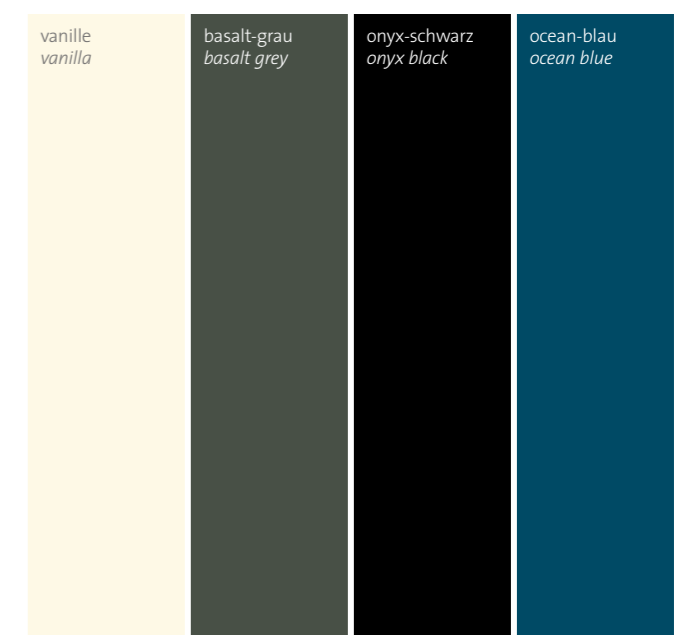

Desktop-Linoleum / desktop linoleum