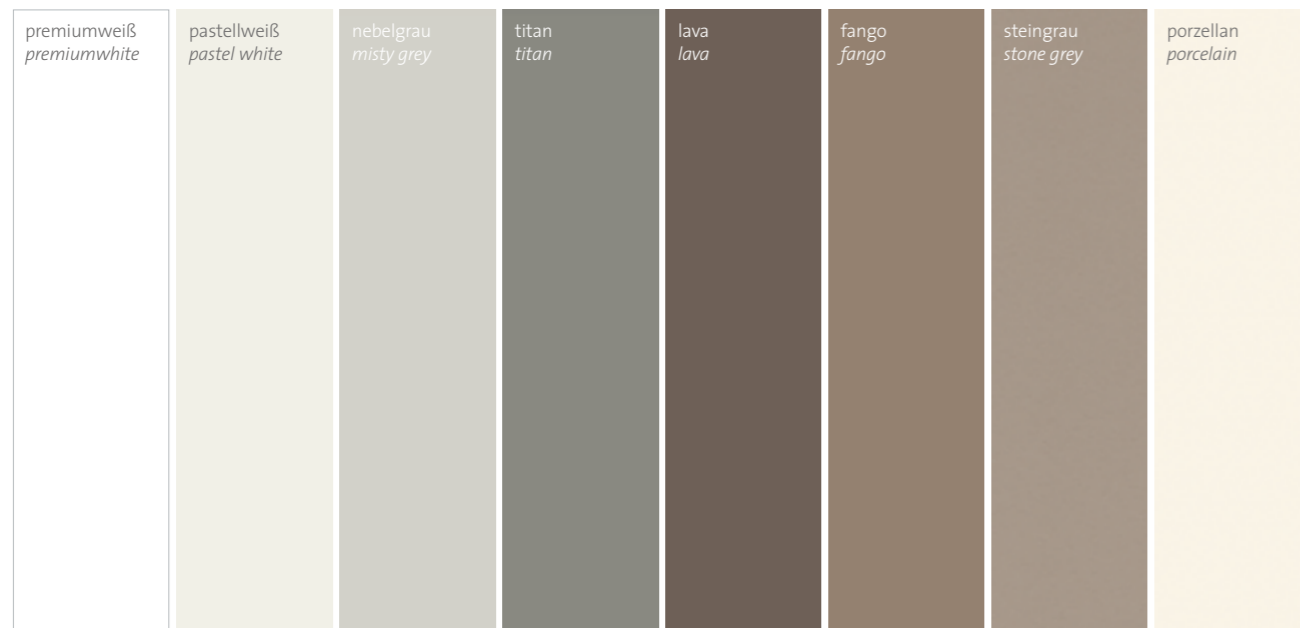

LET`S TALK "ROUND"
Tischplatten *Desktops*

Besprechungstische *Meeting Tables*

LET`S TALK "FLIP"
Arbeits-tische *Desktops*

Holzdekor / wood-decor

Tischoberflächen / desktop surfaces

Uni Dekor / decor uni

Gestellfarben / Frame colours

Echtholz furnier / veneer

Soft Touch Oberfläche / soft touch surface

Bitte überprüfen Sie die Verfügbarkeit der Oberflächen, Farben und Furniere in der gültigen Preisliste des Standardsortimentes für das jeweilige Tischsystem.