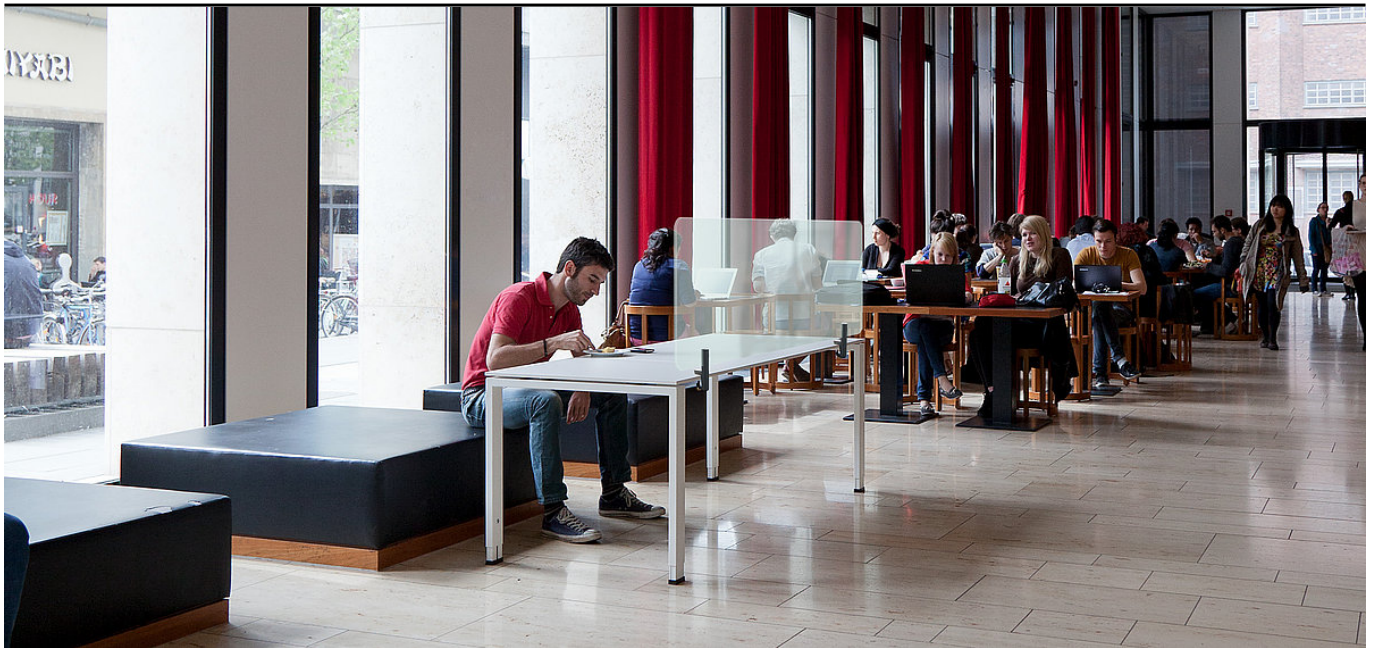

VARIO Universalsichtschutz

Arbeitsbereiche abgrenzen,
Mitarbeiter schützen, Tische
nachrüsten!

Mit dem neu entwickelten Universaladapter lassen sich alle Tischplatten in der Stärke von 13 - 35 mm nachträglich mit Schutzwänden ausstatten. VARIO bietet 2 Ausführungsvarianten:

Schutzwand aus melaminbeschichteter Spanplatte,

13 mm stark, stabil und abwaschbar, 90°-Ecken und rundum bekantet.

Oberfläche: Uni Dekor und Holz dekor

Breiten 600 / 800 / 1000 / 1200 / 1400 / 1600 / 1800 mm