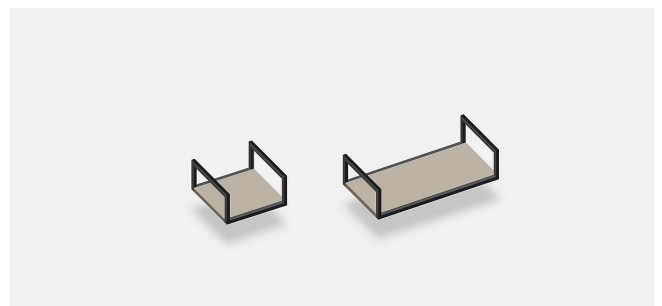

Wandhängendes Regalelement