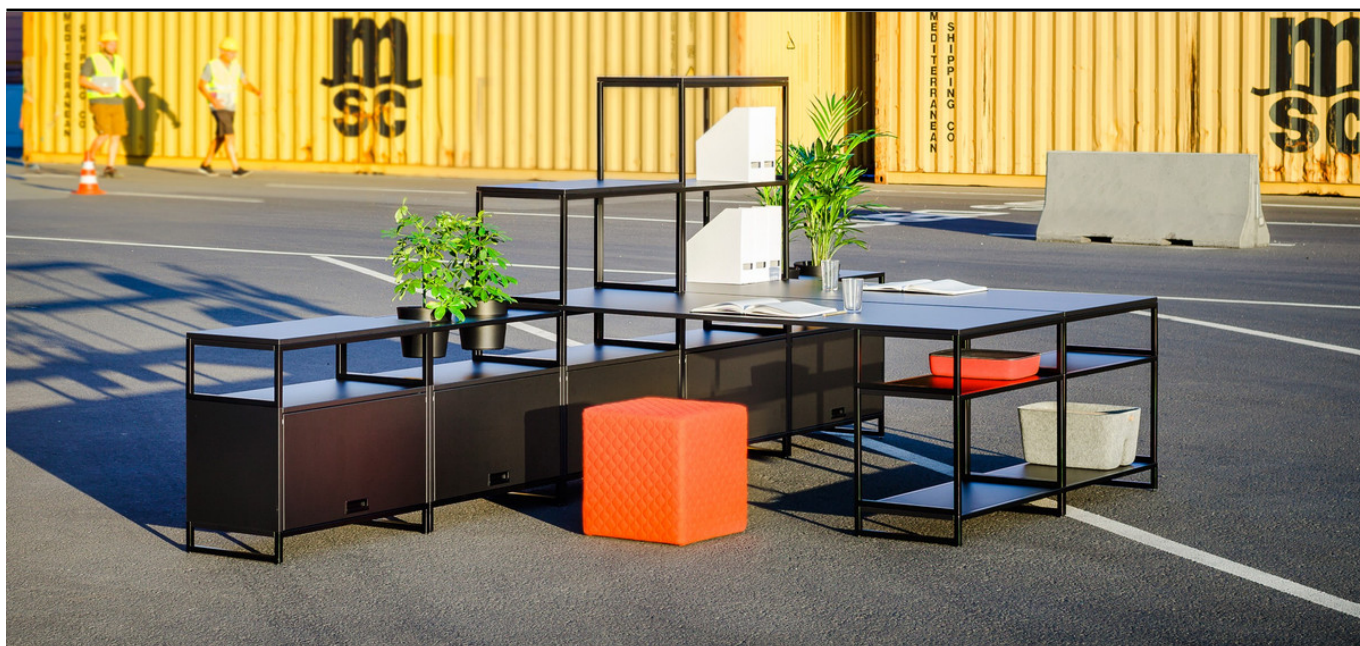

VARIO M1 Schreibtisch

Der M1 Schreibtisch ist ein Schreibtisch, der komplett aus dem M1 System gebaut wurde.

Rahmenelemente, Stapelboxelemente und Tischplatte lassen individuelle Konfigurationen in Sitzhöhe zu. Es können nicht nur Einzelarbeitsplätze sondern auch Gruppenarbeitsplätze, Winkelarbeitsplätze, Workbenches gebildet werden – in Kombination mit Stauraum, Raumzonierungen und viel mehr. Alle Elemente, die dafür zur Verfügung stehen finden Sie auf der M1 System-Seite. Ob Sitzgelegenheit, Raumteiler, Sideboard oder hohe Regalwand, ob Schreibtisch- und Stehtischkonfigurationen, für Einzelarbeitsplätze oder für Gruppenbüros – das alles ist ohne Werkzeug und unkompliziert aufzubauen.

Das M1 Rahmenelement gibt es in der Breite von 800 mm und in drei Höhen: 400, 200 und 100 mm, das Bodenelement ist 100 mm hoch und mit Stellgleitern ausgestattet. Die Farbe ist entweder schwarz oder weiß. Für die 19 mm starken Einlegeböden und Abdeckplatten stehen die gleichen Oberflächen wie für das M1 Stapelboxsystem zur Verfügung, zusätzlich können sie in schwarz oder weiß beklappt werden, je nachdem welche Rahmenlementfarbe gewählt wird.

Tischplatten

Breite 1600 / 1800 / 2000 mm
Tiefe 800 mm
Stärke 19 mm

Rahmenelement

Breite 400 / 800 mm
Höhe 100 / 200 / 400 mm
Tiefe 400 mm

Ausführung Rahmenelement

als Stapелеlement
als Untergestell mit Stellgleitern
als Untergestell mit Rollen
mit Ausschnitt für Blumentöpfe

Stapelboxen

Breite 400 / 800 mm
Höhe 100 / 200 / 400 mm
Tiefe 400 mm

Ausführung Stapelboxelement

als Regalelement
als Flügeltürelement
als Schiebetürelement
als Schubladenelement
als Klappenelement

Auszeichnungen