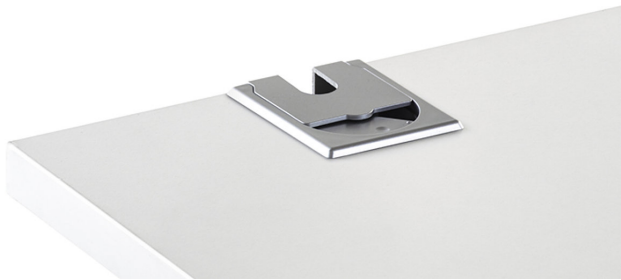

Kabelauslassdose mit Fräsung