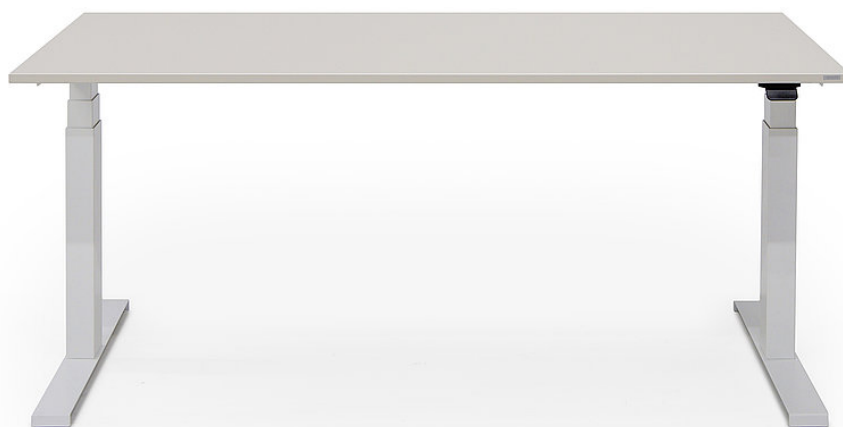

Varianten

VARIO FRAME Sitz-Stehtisch