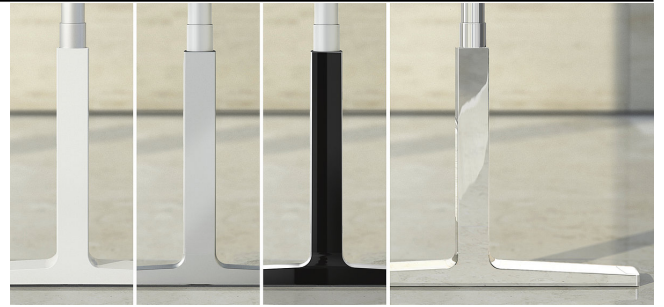

Entwurf: Gerhard Bernhold und Uwe Sommerlade (2013)

Varianten

VARIO CHANGE Management

Ausstattungs-elemente

T-Fuß

Gestell Farbvarianten

Anbindungselement

Höhenskala

Höhensteuerung Memory

Kabelkanal vertikal mit Kabelkette

Druckertablar

CPU-Halter, beidseitig montierbar

Sichtblende auf Montageadapter

Oberflächen

Uni Dekor - Trend

angoragrau