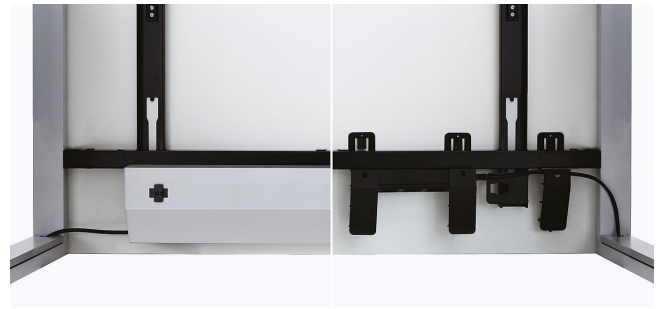

VARIO ICON Konferenz

Mit VARIO ICON lassen sich Konferenzenanlagen mit einer einteiligen Platte bis zu einer maximalen Breite von 2400 mm und einer Tiefe von 1600 mm realisieren.

Bei der Addition von Tischplatten und Gestellen ist die einfache Reihung oder die Festinstallation mit zurückspringenden Mittelbeinen möglich. Für den Anschluss von Medientechnik stehen umfangreiche Medienklappen zur Verfügung.

Kabelausschleuse mit Fräsung

Kabeldurchlassdose Edelstahl Ø 60 mm

Kabeldurchlassdose Kunststoff Ø 80 mm

Kabelklappe mit Bürste

integrierte Medienbox

großvolumige Medienbox

glanzverchromter Multifunktionsknoten

Beinraumblende

stoffbezogene Sichtblende S40

horizontaler und vertikaler Kabelkanal

Kabelkanal, geöffnet

Kabelführung

funktionsstarke Kabelklipse

Gerätetablar

CPU-Halter

höhenverstellbares Gestell

Oberflächen

Uni Dekor

weißgrau

premiumweiß

nebelgrau

titan

lava