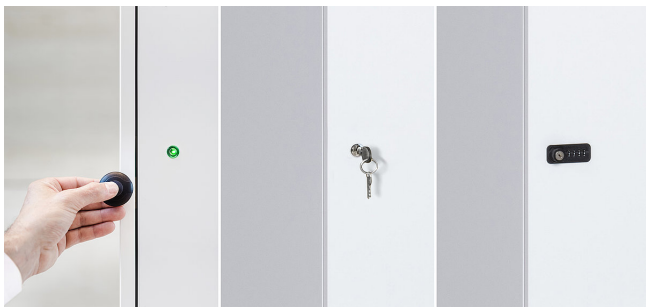

Er bietet dem Nutzer Raum für seine Arbeitsmaterialien und Unterlagen, kann mit Briefschlitz, Garderobenhaken, Fachboden und Spiegel ausgestattet werden. Zudem verfügt er über unterschiedliche Schlossvarianten wie Kasten-/ Zahlen- oder elektronisches RFID-Schloss, ganz auf die Bedürfnisse des Nutzers abgestimmt. Mit Push-to-Open-Mechanismus für Ausführungen ohne Schloss.

Tiefen

- 428, 495, 600 mm

Breiten

- 400, 600, 800, 1000, 1200 mm

Standelemente:

- Stellgleiter 10 mm im Unterboden, von innen verstellbar
- Standardsockel 40 mm in premiumweiß, weiß-aluminium und schwarz
- Systemsockel 100 mm, von außen verstellbar mit abnehmbaren Blenden
- ICON Gestell 135 mm, mit Stellschrauben einstellbar

Ausstattungs-elemente

Stellgleiter 10 mm

Stahlsockel 40 mm

Systemsockel 100 mm

ICON Gestell 135 mm

RFID Schloss / Kastenschloss / Zahlenschloss

Oberflächen

Uni Dekor Trend