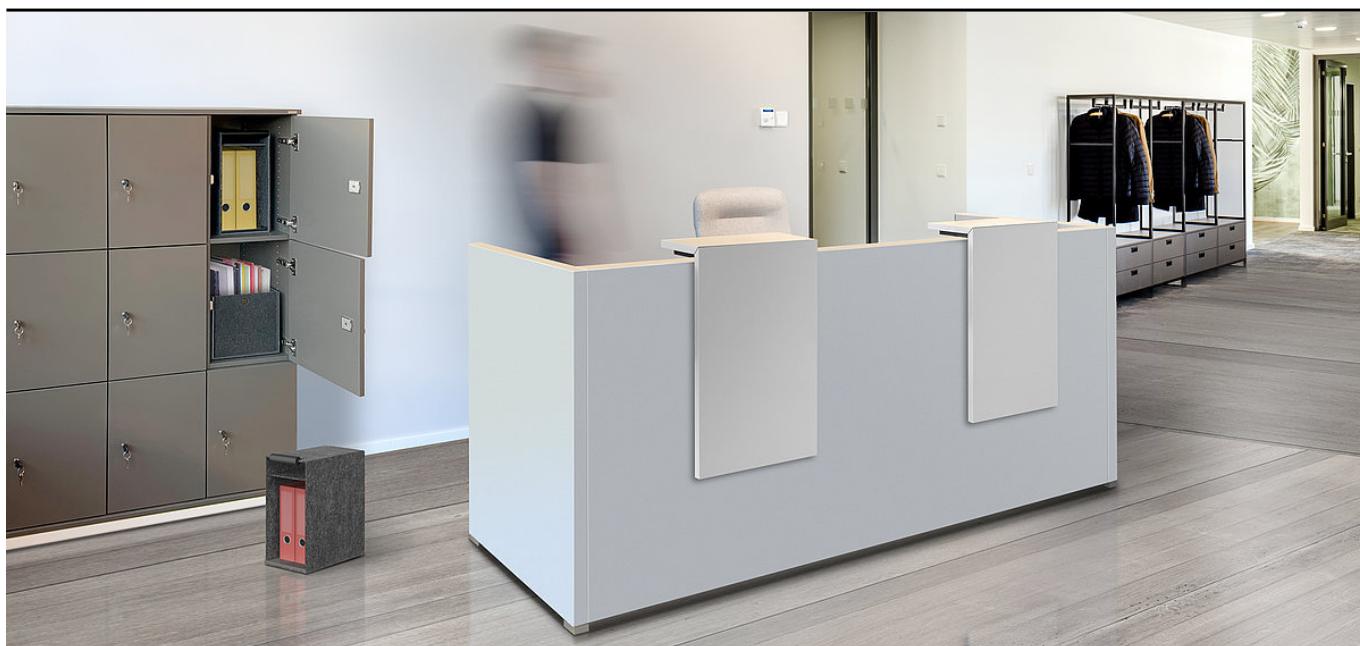

VARIO M3 Lockerschrank

Der M3 Lockerschrank bietet sicherer, privaten Stauraum für offenen Arbeitsräume und Co-Working-Spaces mit hohem gestalterischen Anspruch.

Durch die Entwicklung moderner Arbeitswelten wie z.B. Social Labs und Co-Working-Spaces, werden individualisierte und sichere Verstaumöglichkeiten für persönliche Dinge immer wichtiger. Dafür hat VARIO den M3 Lockerschrank entwickelt.

Er bietet dem Nutzer Raum für seine Arbeitsmaterialien und Unterlagen, kann mit Briefschlitz, Garderobenhaken, Fachboden und Spiegel ausgestattet werden. Zudem verfügt er über unterschiedliche Schlossvarianten wie Kasten-/ Zahlen- oder elektronisches RFID-Schloss, ganz auf die Bedürfnisse des Nutzers abgestimmt. Mit Push-to-Open-Mechanismus für Ausführungen ohne Schloss.

Tiefen

- 428, 495, 600 mm

Breiten

- 400, 600, 800, 1000, 1200 mm

Standelemente:

- Stellgleiter 10 mm im Unterboden, von innen verstellbar
- Standardsockel 40 mm in premiumweiß, weiß-aluminium und schwarz
- Systemsockel 100 mm, von außen verstellbar mit abnehmbaren Blenden
- ICON Gestell 135 mm, mit Stellschrauben einstellbar