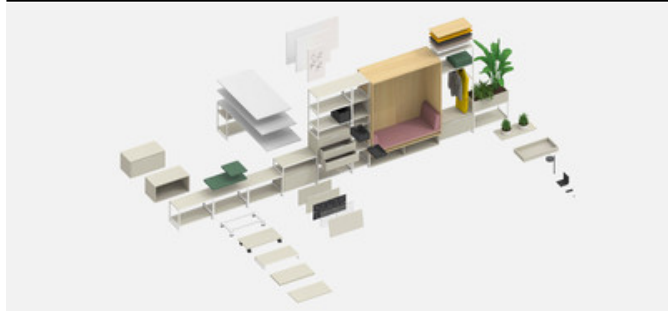

Produktfamilie

Das System: M1