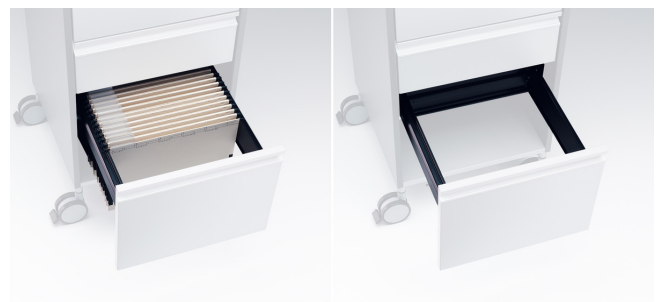

Zusätzliche Accessoires wie der Stehpultaufsatz in drei unterschiedlichen Höhen, Sitzkissen und klappbarer Bügelgriff für VERSA H MiniCaddy, hochwertige Edelstahlgriffe und vieles weitere machen VARIO VERSA H zum Alleskönner unter den Caddies.

Der Grundkorpus ist nach vorne offen, der Oberboden liegt zwischen des Seiten und ist nach unten versetzt. VERSA H kann mit Fachböden, Schüben und Flügeltüren in unterschiedlichen Frontvarianten ausgestattet werden. Zusätzlich stehen 4 Griffvarianten zur Auswahl.

## Maße

Breite 430 mm

Tiefe 428 mm

Höhe 1050 mm

Höhen des Stehpultaufsatzes 50 / 100 / 150 mm

# Ausstattungs-elemente

Muldengriff

Bügelgriff oval

Bügelgriff eckig

Griffleiste horizontal

Winkelgriff

Ausstattungsvariante

Ausstattungsvariante