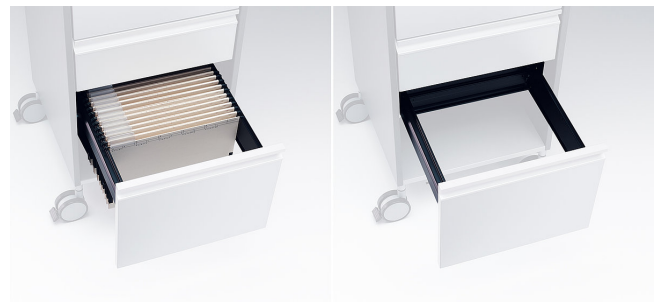

Zusätzliche Accessoires wie der Stehpultaufsatz in drei unterschiedlichen Höhen, Sitzkissen und klappbarer Bügelgriff für VERSA H MiniCaddy, hochwertige Edelstahlgriffe und vieles weitere machen VARIO VERSA H zum Alleskönner unter den Caddies.

Der Grundkorpus ist nach vorne offen, der Oberboden liegt zwischen des Seiten und ist nach unten versetzt. VERSA H kann mit Fachböden, Schüben und Flügeltüren in unterschiedlichen Frontvarianten ausgestattet werden. Zusätzlich stehen 4 Griffvarianten zur Auswahl.

Maße

Breite 430 mm

Tiefe 428 mm

Höhe 1050 mm

Höhen des Stehpultaufsatzes 50 / 100 / 150 mm

Ausstattungs-elemente

Muldengriff

Bügelgriff oval

Bügelgriff eckig

Griffleiste horizontal

Winkelgriff

Ausstattungs-variante

Ausstattungs-variante

Ausstattungs-variante

Ausstattungsvariante

Ausstattungsvariante