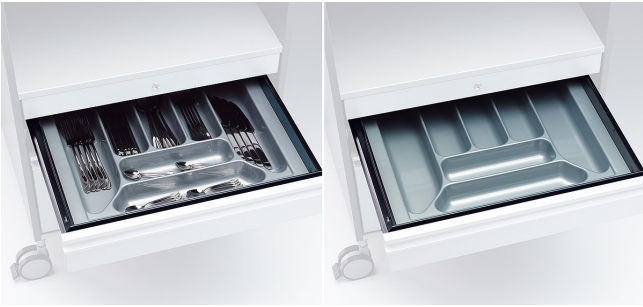

Zusätzliche Accessoires wie der Stehpultaufsatz in drei unterschiedlichen Höhen, Sitzkissen und klappbarer Bügelgriff für VERSA H MiniCaddy, hochwertige Edelstahlgriffe und vieles weitere machen VARIO VERSA H zum Alleskönner unter den Caddies.

Bügelgriff eckig

Griffleiste horizontal

Winkelgriff

Ausstattungs-variante

Ausstattungs-variante

Ausstattungs-variante

Ausstattungsvariante

Ausstattungsvariante