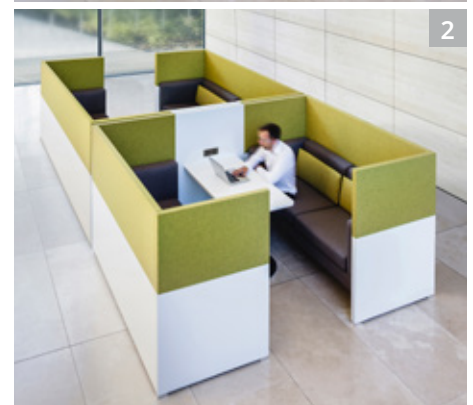

- 1, 2 Arbeitsinseln mit CONCLUSION Doppellounge
- 3 Polsterung mit Stoffkollektion BLAZER
- 4 CONCLUSION Lounge in der Mittelzone

LOUNGE TISCH	
Höhe Tisch	740 mm
Breite Tisch	1200 mm
Tiefe Tisch	600 mm
Oberfläche	Tischplatte: Uni, Dekor, Soft Touch, Furnier Bodenplatte und Rundrohr: pulverlackiert weißaluminium, premiumweiß, schwarz
Höhe Wand	1300 mm
Breite Wand	800 mm
Tiefe Wand	600 mm
Oberfläche	Uni, Dekor, Soft Touch, Furnier
Ausstattung	Elektrifizierung für Nutzer (Schuko) und Mediengeräte Anbringung Bildschirm möglich

1

2

4