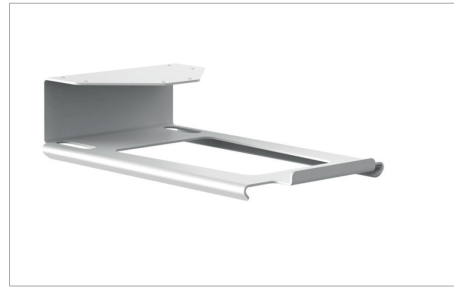

VARIO BAG immer dabei, immer am Platz:

Persönliche, tragbare Box für flexible Arbeitswelten.

VARIO BAG

- treuer Begleiter bei wechselnden Arbeitsplätzen
- mit Aufhängeadapter für alle Tischsysteme
- kann bis zu 2 Aktenordner aufnehmen

VARIO BAG

lässt sich mit einem Adapter direkt unter die Tischplatte hängen

anthrazit (JA)

Material: PET-Filz (100% PET)
Farbe: anthrazit

Griff (ø 25 mm) und Bodenplatte:
schwarz

VARIO Adapter

passt an alle Arbeitstische (fixe Tischplatten 19-25 mm)

kann auch in einen Schrank am Oberboden montiert werden

premiumweiß
(MPP)

weiß-aluminium
(MAL)

tief-schwarz
(MTS)

Material: Stahl

Farbe: premiumweiß, weiß-aluminium, tief-schwarz

VARIO BAG ist aus leichtem PET Filz (Gewicht ca. 170 g) und kann bis zu 2 Aktenordner aufnehmen. Das BAG lässt sich in einem verschließbaren Lockerschrank (z.B. M3 Lockerschrank) sicher verwahren, wenn man seinen Arbeitsplatz verlässt. Mit dem Adapter lässt sich das persönliche BAG nutzerfreundlich direkt unter die Tischplatte aller Tischsysteme hängen. Der Adapter kann auch unter Fachoberböden montiert werden und bietet so eine Binnengliederung für alle Schranksysteme.